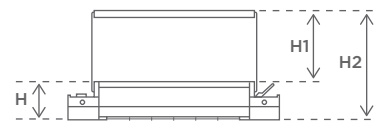

Hyväksynnät: TÜV -hyväksyntä

Paino: 3,0 kg

Mitat ilman kiinnikkeitä: pituus 520 mm x leveys 200 mm x korkeus 92 mm

Mitat

L	Pituus:	520 mm
B	Leveys:	200 mm
H	Korkeus:	92 mm
H1	Korkeus H1:	173 mm
H2	Kokonaiskorkeus H2:	265 mm
H3	Korkeus H3:	127 mm
H4	Kokonaiskorkeus H4	186 mm
	Kulmansäätö:	+/- 45°

ASENNUS

SOLAMAGIC 2000 S1+ PREMIUM
voidaan asentaa seinään tai kattoon

Seinäkiinnitys

A1: Etäisyys vaikutusalueella	700 mm
A2: Etäisyys pistorasiaan	100 mm
A3: Etäisyys seinään	350 mm
A4: Etäisyys kattoon	350 mm
Kulmansäätö:	+/- 45°