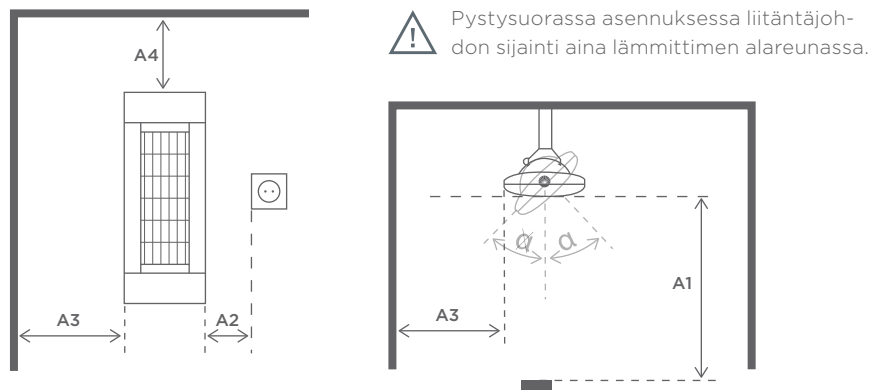

Hyväksynnät: TÜV -hyväksyntä

Paino: 3,0 kg

Mitat ilman kiinnikkeitä: pituus 520 mm x leveys 200 mm x korkeus 92 mm

Mitat

L	Pituus:	520 mm
B	Leveys:	200 mm
H	Korkeus:	92 mm
H1	Korkeus H1:	173 mm
H2	Kokonaiskorkeus H2:	265 mm
H3	Korkeus H3:	127 mm
H4	Kokonaiskorkeus H4	186 mm
	Kulmansäätö:	+/- 45°

ASENNUS

SOLAMAGIC 2000 S1+ PREMIUM
voidaan asentaa seinään tai kattoon

Seinäkiinnitys

A1: Etäisyys vaikutusalueella	700 mm
A2: Etäisyys pistorasiaan	100 mm
A3: Etäisyys seinään	350 mm
A4: Etäisyys kattoon	350 mm
Kulmansäätö:	+/- 45°

Kattokiinnitys

A1: Etäisyys vaikutusalueella	700 mm
A2: Etäisyys pistorasiaan	100 mm
A3: Etäisyys seinään	350 mm
A4: Etäisyys kattoon	350 mm
Kulmansäätö:	+/- 45°

Takuu

Solamagicin S1+PREMIUM -tuotteilla on viiden vuoden takuu. Korjaamme maksutta vauriot ja viat, edellyttäen, että vika johtuu todistetusti valmistusvirheestä ja jos vaurio/vika on ilmoitettu viiden vuoden kuluessa tuotteen toimituksesta. Takuu ei koske pieniä ja lieviä poikkeamia normaalista käytöstä, kunhan nämä virheet eivät vaikuta laitteen käyttöön, tai niin kauan kun vahinko on aiheutunut epänormaaleista ympäristöolosuhteista tai väärinkäytöstä. Takuu ei kata myöskään laitteen virheellistä käyttöä, kuten virheellistä kiinnitystä tai poikkeamaa käyttöohjeessa esitetystä. Takuehtomme osoitteessa www.solamagic.nu/fi