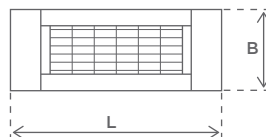

Hyväksynnät: TÜV -hyväksyntä

Paino: 3,0 kg

Mitat ilman kiinnikkeitä: pituus 520 mm x leveys 200 mm x korkeus 92 mm

Mitat

L	Pituus:	520 mm
B	Leveys:	200 mm
H	Korkeus:	92 mm
H1	Korkeus H1:	173 mm
H2	Kokonaiskorkeus H2:	265 mm
H3	Korkeus H3:	127 mm
H4	Kokonaiskorkeus H4	186 mm
	Kulmansäätö:	+/- 45°

ASENNUS

SOLAMAGIC 2000 S1+ PREMIUM
voidaan asentaa seinään tai kattoon

Seinäkiinnitys

A1: Etäisyys vaikutusalueella	700 mm
A2: Etäisyys pistorasiaan	100 mm
A3: Etäisyys seinään	350 mm
A4: Etäisyys kattoon	350 mm
Kulmansäätö:	+/- 45°