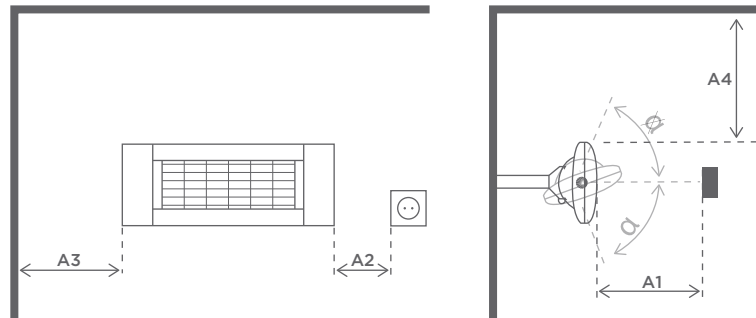

Hyväksynnät: TÜV -hyväksyntä

Paino: 3,0 kg

Mitat ilman kiinnikkeitä: pituus 520 mm x leveys 200 mm x korkeus 92 mm

Mitat

L	Pituus:	520 mm
B	Leveys:	200 mm
H	Korkeus:	92 mm
H1	Korkeus H1:	173 mm
H2	Kokonaiskorkeus H2:	265 mm
H3	Korkeus H3:	127 mm
H4	Kokonaiskorkeus H4	186 mm
	Kulmansäätö:	+/- 45°

ASENNUS

SOLAMAGIC 2000 S1+ PREMIUM
voidaan asentaa seinään tai kattoon

Seinäkiinnitys

A1: Etäisyys vaikutusalueella	700 mm
A2: Etäisyys pistorasiaan	100 mm
A3: Etäisyys seinään	350 mm
A4: Etäisyys kattoon	350 mm
Kulmansäätö:	+/- 45°