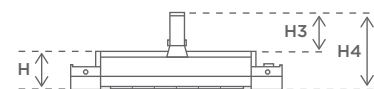

Hyväksynnät: TÜV -hyväksyntä

Paino: 3,0 kg

Mitat ilman kiinnikkeitä: pituus 520 mm x leveys 200 mm x korkeus 92 mm

Mitat

L	Pituus:	520 mm
B	Leveys:	200 mm
H	Korkeus:	92 mm
H1	Korkeus H1:	173 mm
H2	Kokonaiskorkeus H2:	265 mm
H3	Korkeus H3:	127 mm
H4	Kokonaiskorkeus H4	186 mm
	Kulmansäätö:	+/- 45°

ASENNUS

SOLAMAGIC 2000 S1+ PREMIUM
voidaan asentaa seinään tai kattoon

Seinäkiinnitys

A1: Etäisyys vaikutusalueella	700 mm
A2: Etäisyys pistorasiaan	100 mm
A3: Etäisyys seinään	350 mm
A4: Etäisyys kattoon	350 mm
Kulmansäätö:	+/- 45°