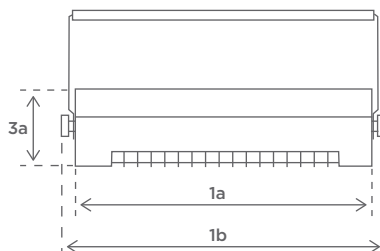

### Yleiset tekniset tiedot

**Asennus:** Seinälle, kattoon, markiisiin alle, terrassivarjoon tai Solamagic jalustaan

**Teho:** 2000W

**Kapasiteetti:** Jopa 17 m<sup>2</sup>

**Teknologia:** Huippukehittynyt Solamagic No-glare® -teknologia

**Materiaali:** Säänkestävää alumiinia ja ruostumatonta terästä

**Pintakäsittely:** Pulverimaalaus korroosionsuojalla EN-ISO 6270-0

**Hyväksynnät:** TÜV -hyväksyntä

**Paino:** 2,3 kg

**Asennus:** seinälle, kattoon tai Solamagic -jalustaan

### Mitat

<b>1a</b>	Pituus:	444 mm
<b>1b</b>	Kokonaispituus:	483 mm
<b>2</b>	Leveys:	176 mm
<b>3a</b>	Korkeus:	110 mm
<b>3b</b>	Kokonaiskorkeus:	230 mm
<b>4</b>	Kulmansäätö:	+/- 30°