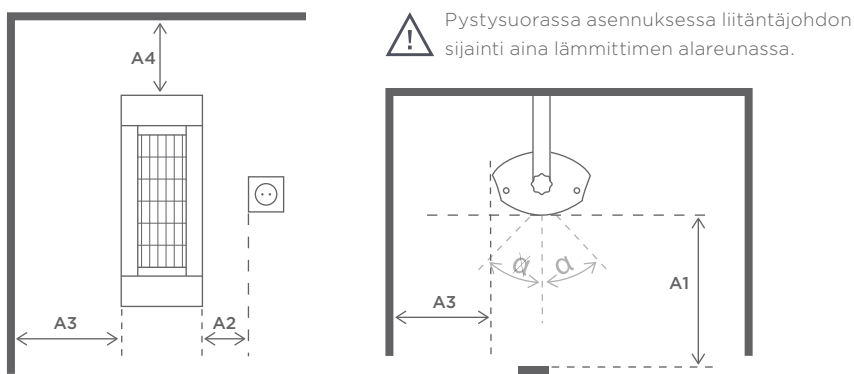

## Seinäkiinnitys

<b>A1:</b> Etäisyys vaikutusalueella	700 mm
<b>A2:</b> Etäisyys pistorasiaan	100 mm
<b>A3:</b> Etäisyys seinään	350 mm
<b>A4:</b> Etäisyys kattoon	300 mm
<b>Kulmansäätö:</b>	+/-30°

**Suosittelun  
asennuskorkeus:** 1,8-2,5 meter

## Kattokiinnitys

<b>A1:</b> Etäisyys vaikutusalueella	700 mm
<b>A2:</b> Etäisyys pistorasiaan	100 mm
<b>A3:</b> Etäisyys seinään	350 mm
<b>A4:</b> Etäisyys kattoon	300 mm
<b>Kulmansäätö:</b>	+/-30°

**Suosittelun  
asennuskorkeus:** 1,8-2,5 meter