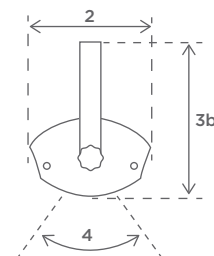

**Materiaali:** Säänkestävää alumiinia ja ruostumatonta terästä

**Pintakäsittely:** Pulverimaalaus korroosionsuojalla EN-ISO 6270-0

**Hyväksynnät:** TÜV -hyväksyntä

**Paino:** 2,3 kg

**Asennus:** seinälle, kattoon tai Solamagic -jalustaan

### Mitat

<b>1a</b>	Pituus:	444 mm
<b>1b</b>	Kokonaispituus:	483 mm
<b>2</b>	Leveys:	176 mm
<b>3a</b>	Korkeus:	110 mm
<b>3b</b>	Kokonaiskorkeus:	230 mm
<b>4</b>	Kulmansäätö:	+/- 30°