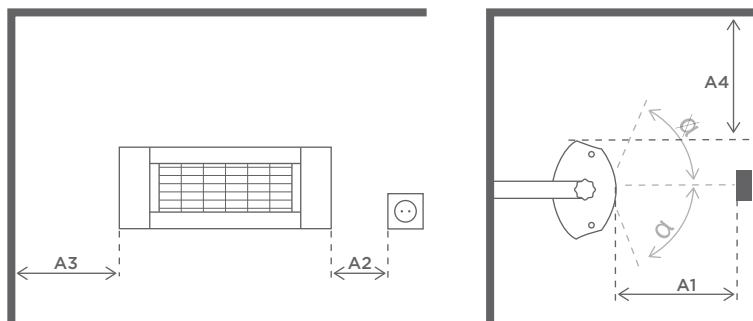

ASENNUS

Solamagic ECO⁺ PRO 2000
voidaan asentaa seinälle tai kattoon

Seinäkiinnitys

A1: Etäisyys vaikutusalueella	700 mm
A2: Etäisyys pistorasiaan	100 mm
A3: Etäisyys seinään	350 mm
A4: Etäisyys kattoon	300 mm
Kulmansäätö:	+/-30°

**Suosittelun
asennuskorkeus:** 1,8-2,5 meter