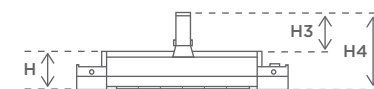

Hyväksynnät: TÜV -hyväksyntä

Paino: 3,0 kg

Mitat ilman kiinnikkeitä: pituus 520 mm x leveys 200 mm x korkeus 92 mm

Mitat

L	Pituus:	520 mm
B	Leveys:	200 mm
H	Korkeus:	92 mm
H1	Korkeus H1:	173 mm
H2	Kokonaiskorkeus H2:	231 mm
H3	Korkeus H3:	127 mm
H4	Kokonaiskorkeus H4	186 mm
	Kulmansäätö:	+/- 45°

ASENNUKSEN

SOLAMAGIC 1400 S1+ PREMIUM
voidaan asentaa seinään tai kattoon

Seinäkiinnitys

A1: Etäisyys vaikutusalueella	700 mm
A2: Etäisyys pistorasiaan	100 mm
A3: Etäisyys seinään	300 mm
A4: Etäisyys kattoon	300 mm
Kulmansäätö:	+/- 45°