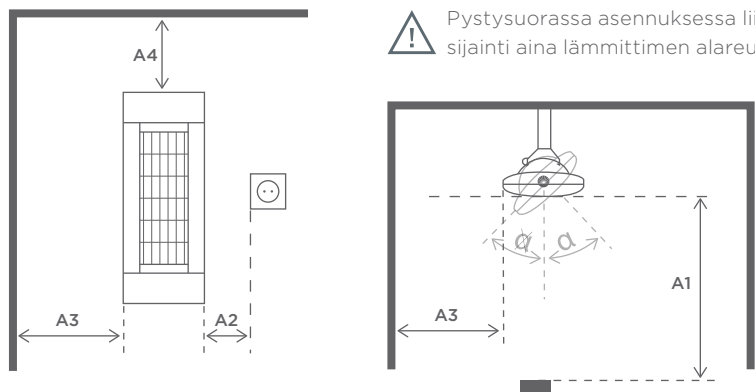

Hyväksynnät: TÜV -hyväksyntä

Paino: 3,0 kg

Mitat ilman kiinnikkeitä: pituus 520 mm x leveys 200 mm x korkeus 92 mm

Mitat

L	Pituus:	520 mm
B	Leveys:	200 mm
H	Korkeus:	92 mm
H1	Korkeus H1:	173 mm
H2	Kokonaiskorkeus H2:	231 mm
H3	Korkeus H3:	127 mm
H4	Kokonaiskorkeus H4	186 mm
	Kulmansäätö:	+/- 45°

ASENNUKSEN

SOLAMAGIC 1400 S1+ PREMIUM
voidaan asentaa seinään tai kattoon

Seinäkiinnitys

A1: Etäisyys vaikutusalueella	700 mm
A2: Etäisyys pistorasiaan	100 mm
A3: Etäisyys seinään	300 mm
A4: Etäisyys kattoon	300 mm
Kulmansäätö:	+/- 45°

Kattokiinnitys

A1: Etäisyys vaikutusalueella	700 mm
A2: Etäisyys pistorasiaan	100 mm
A3: Etäisyys seinään	300 mm
A4: Etäisyys kattoon	300 mm
Kulmansäätö:	+/- 45°

Takuu

Solamagicin S1+PREMIUM -tuotteilla on viiden vuoden takuu. Korjaamme maksutta vauriot ja viat, edellyttäen, että vika johtuu todistetusti valmistusvirheestä ja jos vaurio/vika on ilmoitettu viiden vuoden kuluessa tuotteen toimituksesta. Takuu ei koske pieniä ja lieviä poikkeamia normaalista käytöstä, kunhan nämä virheet eivät vaikuta laitteen käyttöön, tai niin kauan kun vahinko on aiheutunut epänormaaleista ympäristöolosuhteista tai väärinkäytöstä. Takuu ei kata myöskään laitteen virheellistä käyttöä, kuten virheellistä kiinnitystä tai poikkeamaa käyttöohjeessa esitetystä. Takuuehtomme osoitteessa www.solamagic.nu/fi