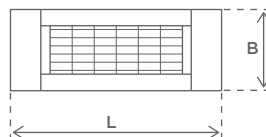

Hyväksynnät: TÜV -hyväksyntä

Paino: 3,0 kg

Mitat ilman kiinnikkeitä: pituus 520 mm x leveys 200 mm x korkeus 92 mm

Mitat

L	Pituus:	520 mm
B	Leveys:	200 mm
H	Korkeus:	92 mm
H1	Korkeus H1:	173 mm
H2	Kokonaiskorkeus H2:	231 mm
H3	Korkeus H3:	127 mm
H4	Kokonaiskorkeus H4	186 mm
	Kulmansäätö:	+/- 45°

ASENNUKSEN

SOLAMAGIC 1400 S1+ PREMIUM
voidaan asentaa seinään tai kattoon

Seinäkiinnitys

A1: Etäisyys vaikutusalueella	700 mm
A2: Etäisyys pistorasiaan	100 mm
A3: Etäisyys seinään	300 mm
A4: Etäisyys kattoon	300 mm
Kulmansäätö:	+/- 45°