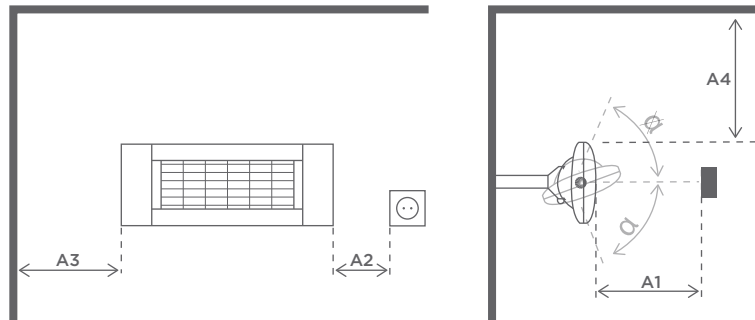

Hyväksynnät: TÜV -hyväksyntä

Paino: 3,0 kg

Mitat ilman kiinnikkeitä: pituus 520 mm x leveys 200 mm x korkeus 92 mm

Mitat

L	Pituus:	520 mm
B	Leveys:	200 mm
H	Korkeus:	92 mm
H1	Korkeus H1:	173 mm
H2	Kokonaiskorkeus H2:	231 mm
H3	Korkeus H3:	127 mm
H4	Kokonaiskorkeus H4	186 mm
	Kulmansäätö:	+/- 45°

ASENNUKSEN

SOLAMAGIC 1400 S1+ PREMIUM
voidaan asentaa seinään tai kattoon

Seinäkiinnitys

A1: Etäisyys vaikutusalueella	700 mm
A2: Etäisyys pistorasiaan	100 mm
A3: Etäisyys seinään	300 mm
A4: Etäisyys kattoon	300 mm
Kulmansäätö:	+/- 45°