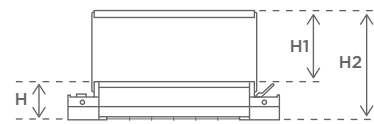

Hyväksynnät: TÜV -hyväksyntä

Paino: 3,0 kg

Mitat ilman kiinnikkeitä: pituus 520 mm x leveys 200 mm x korkeus 92 mm

Mitat

L	Pituus:	520 mm
B	Leveys:	200 mm
H	Korkeus:	92 mm
H1	Korkeus H1:	173 mm
H2	Kokonaiskorkeus H2:	231 mm
H3	Korkeus H3:	127 mm
H4	Kokonaiskorkeus H4	186 mm
	Kulmansäätö:	+/- 45°

ASENNUKSEN

SOLAMAGIC 1400 S1+ PREMIUM
voidaan asentaa seinään tai kattoon

Seinäkiinnitys

A1: Etäisyys vaikutusalueella	700 mm
A2: Etäisyys pistorasiaan	100 mm
A3: Etäisyys seinään	300 mm
A4: Etäisyys kattoon	300 mm
Kulmansäätö:	+/- 45°